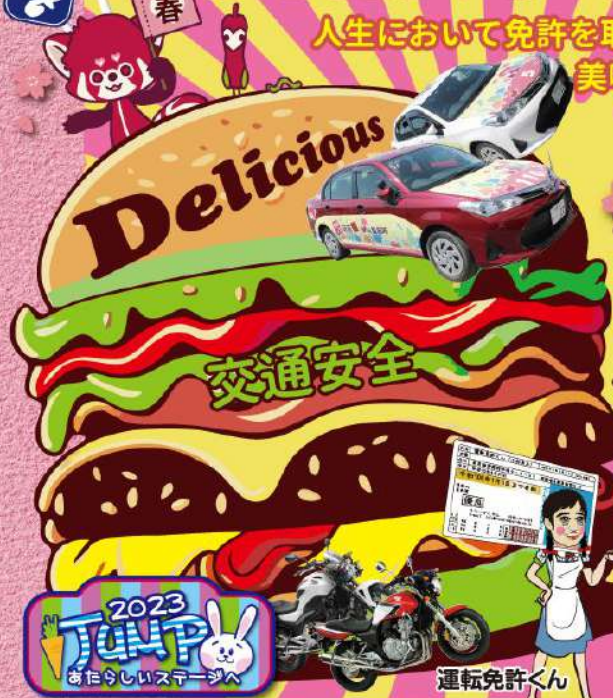

# SPRING JUMP campaign

人生において免許を取ることは、ハンバーガーの様に厚みを持たせること。  
美味しいハンバーガーのような人生を

**オンライン学科 大好評**  
24h オンデマンド  
ご自宅で学科可能  
※一部学科除く

**インストラクター 増員中**  
100名以上のスタッフと  
充実した教習を！  
※2023年3月現在

**早いお申込で 割引有**  
早めのお申込で  
大変お得です。