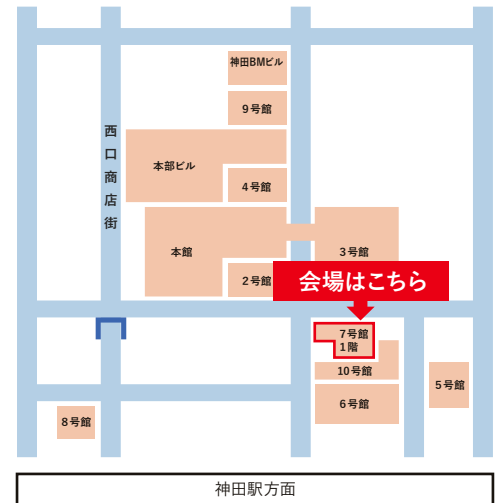

# ご卒業予定のみなさまへ 学内で卒業袴展示会

＼神田外語学院内にて追加開催／

学内最終

予約優先制です!

# 2.8 (火)～15 (火)

※2.11(金・祝)、12(土)、13(日)はお休みです。

**会場** 7号館 1階(右側)ラウンジ

**時間** 10:30～17:30  
(最大1時間5組)

※最終枠16:30～17:30

来場の予約はこちらから

新型コロナウイルスの為、式典が中止になった場合  
※前撮りをされた方はご利用分を差し引いてのご返金となります。

**全額返金いたします**