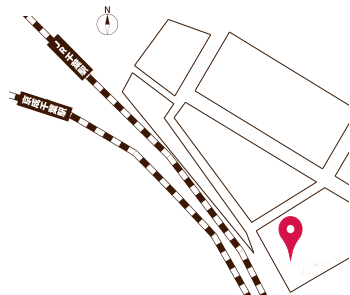

組み合わせ自由!
自分だけの
コーディネートができます!

着物 KIMONO
¥17,600~ (税込)

+

袴 HAKAMA
¥11,000~ (税込)

※1 上記以外にもプランがございます。詳細はHPをご覧ください。※プラン料金と別途で衣裳代が発生いたします。

どの店舗でお申込みいただいても割引・支度場所は変わりません!

各店舗へのご来店もお待ちしております♪

京都さかの館 千葉店